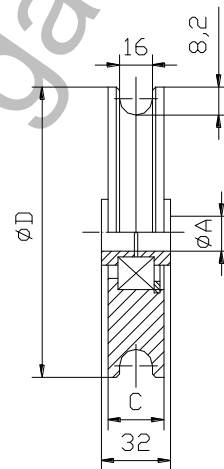

Ролка Estebro® за плъзгачи се врати с лагер ф 120x20 мм, неръждаема стомана 303, U-20

Cod	Dimens.	ØD	C	ØA			Peso Max. Kg
395	80x20	78	25,5	16	6	3,40	655
396	100x20	98	25,5	16	4	4,30	655
397	120x20	118	25,5	16	2	3,30	655

Family: Wheels

Material: 11SMn30 steel

Finish: Zinc-plated

Maximum weight supported by the bearing*: See table

Description: Wheel with 6204 2RS bearing. It is normally installed on overhead doors to allow the displacement of the cable. It can be supplied with reducing sleeves to 16 mm, with an axle of Ø 20 mm and 80 mm long, except code 447.

***In perfect conditions of installation, usage and maintenance.**

Продукт: [Ролка Estebro® за плъзгачи се врати с лагер ф 120x20 мм, неръждаема стомана 303, U-20](#)

Категория: [Плъзгачи се врати](#)

Бранд: [Estebro®](#)